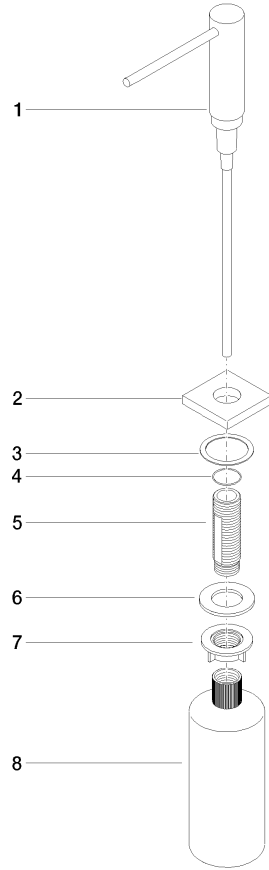

82 439 970

- Saliente 124 mm
- Botella de 500 ml
- Se puede llenar desde arriba
- Cabezal del dosificador giratorio
- Altura 124 mm
- Diámetro del orificio 25 mm
- Roseta separada de 55 x 55 mm

Encaja con LOT

	Cromo	82 439 970-00
	Platino cepillado	82 439 970-06
	Platino	82 439 970-08
	Latón (Oro 23k)	82 439 970-09
	Dark Chrome	82 439 970-19
	Latón cepillado (Oro 23k)	82 439 970-28
	Champagne cepillado (Oro 22k)	82 439 970-46
	Champagne (Oro 22k)	82 439 970-47
	Cromo cepillado	82 439 970-93
	Dark Platinum cepillado	82 439 970-99

82 439 970

mm [inches]

82 439 970

Piezas para otros acabados pueden encontrarse aquí:  
Platino cepillado

Lista de piezas de recambios

N°	Número de artículo	Denominación	Cantidad de montaje	Plazo de entrega
1	90 10 10 538 00-00	dosificador	1	10
2	08 27 97 505-00	roseta	1	10
3	08 10 10 624 90	disco	1	2
4	09 14 10 151 90	sello	1	2
5	08 10 10 527 90	soporte	1	2
6	09 14 05 014 90	sello	1	2
7	08 10 10 517 90	tuerca	1	2
8	90 10 10 603 00 90	recipiente	1	2